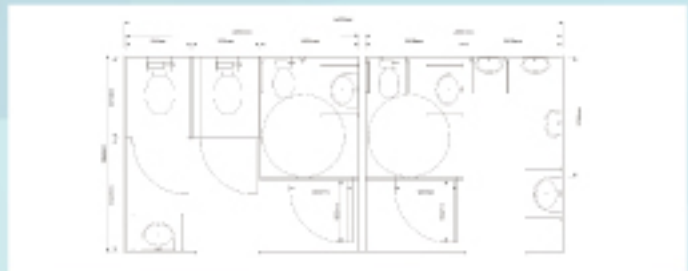

# 이동식화장실 렌탈

이동식화장실은 외부 행사 진행시 필수적인 사항이 되어가고 있습니다.  
내 집처럼 쾌적한 환경 속에서 화장실을 사용한다는 것은 행사장에 오시는 분들에게 좋은 평가를 받을 수 있습니다.

**이동식화장실(대형)\_ 양변기, 소변기, 세면기, 에어컨, 히터, 환풍기 설치됨**

**제작비 : 1,500만원 / 임대료 : 1일 2,000,000**

**이동식화장실(중형)\_ 양변기, 소변기, 세면기, 에어컨, 히터, 환풍기 설치됨**